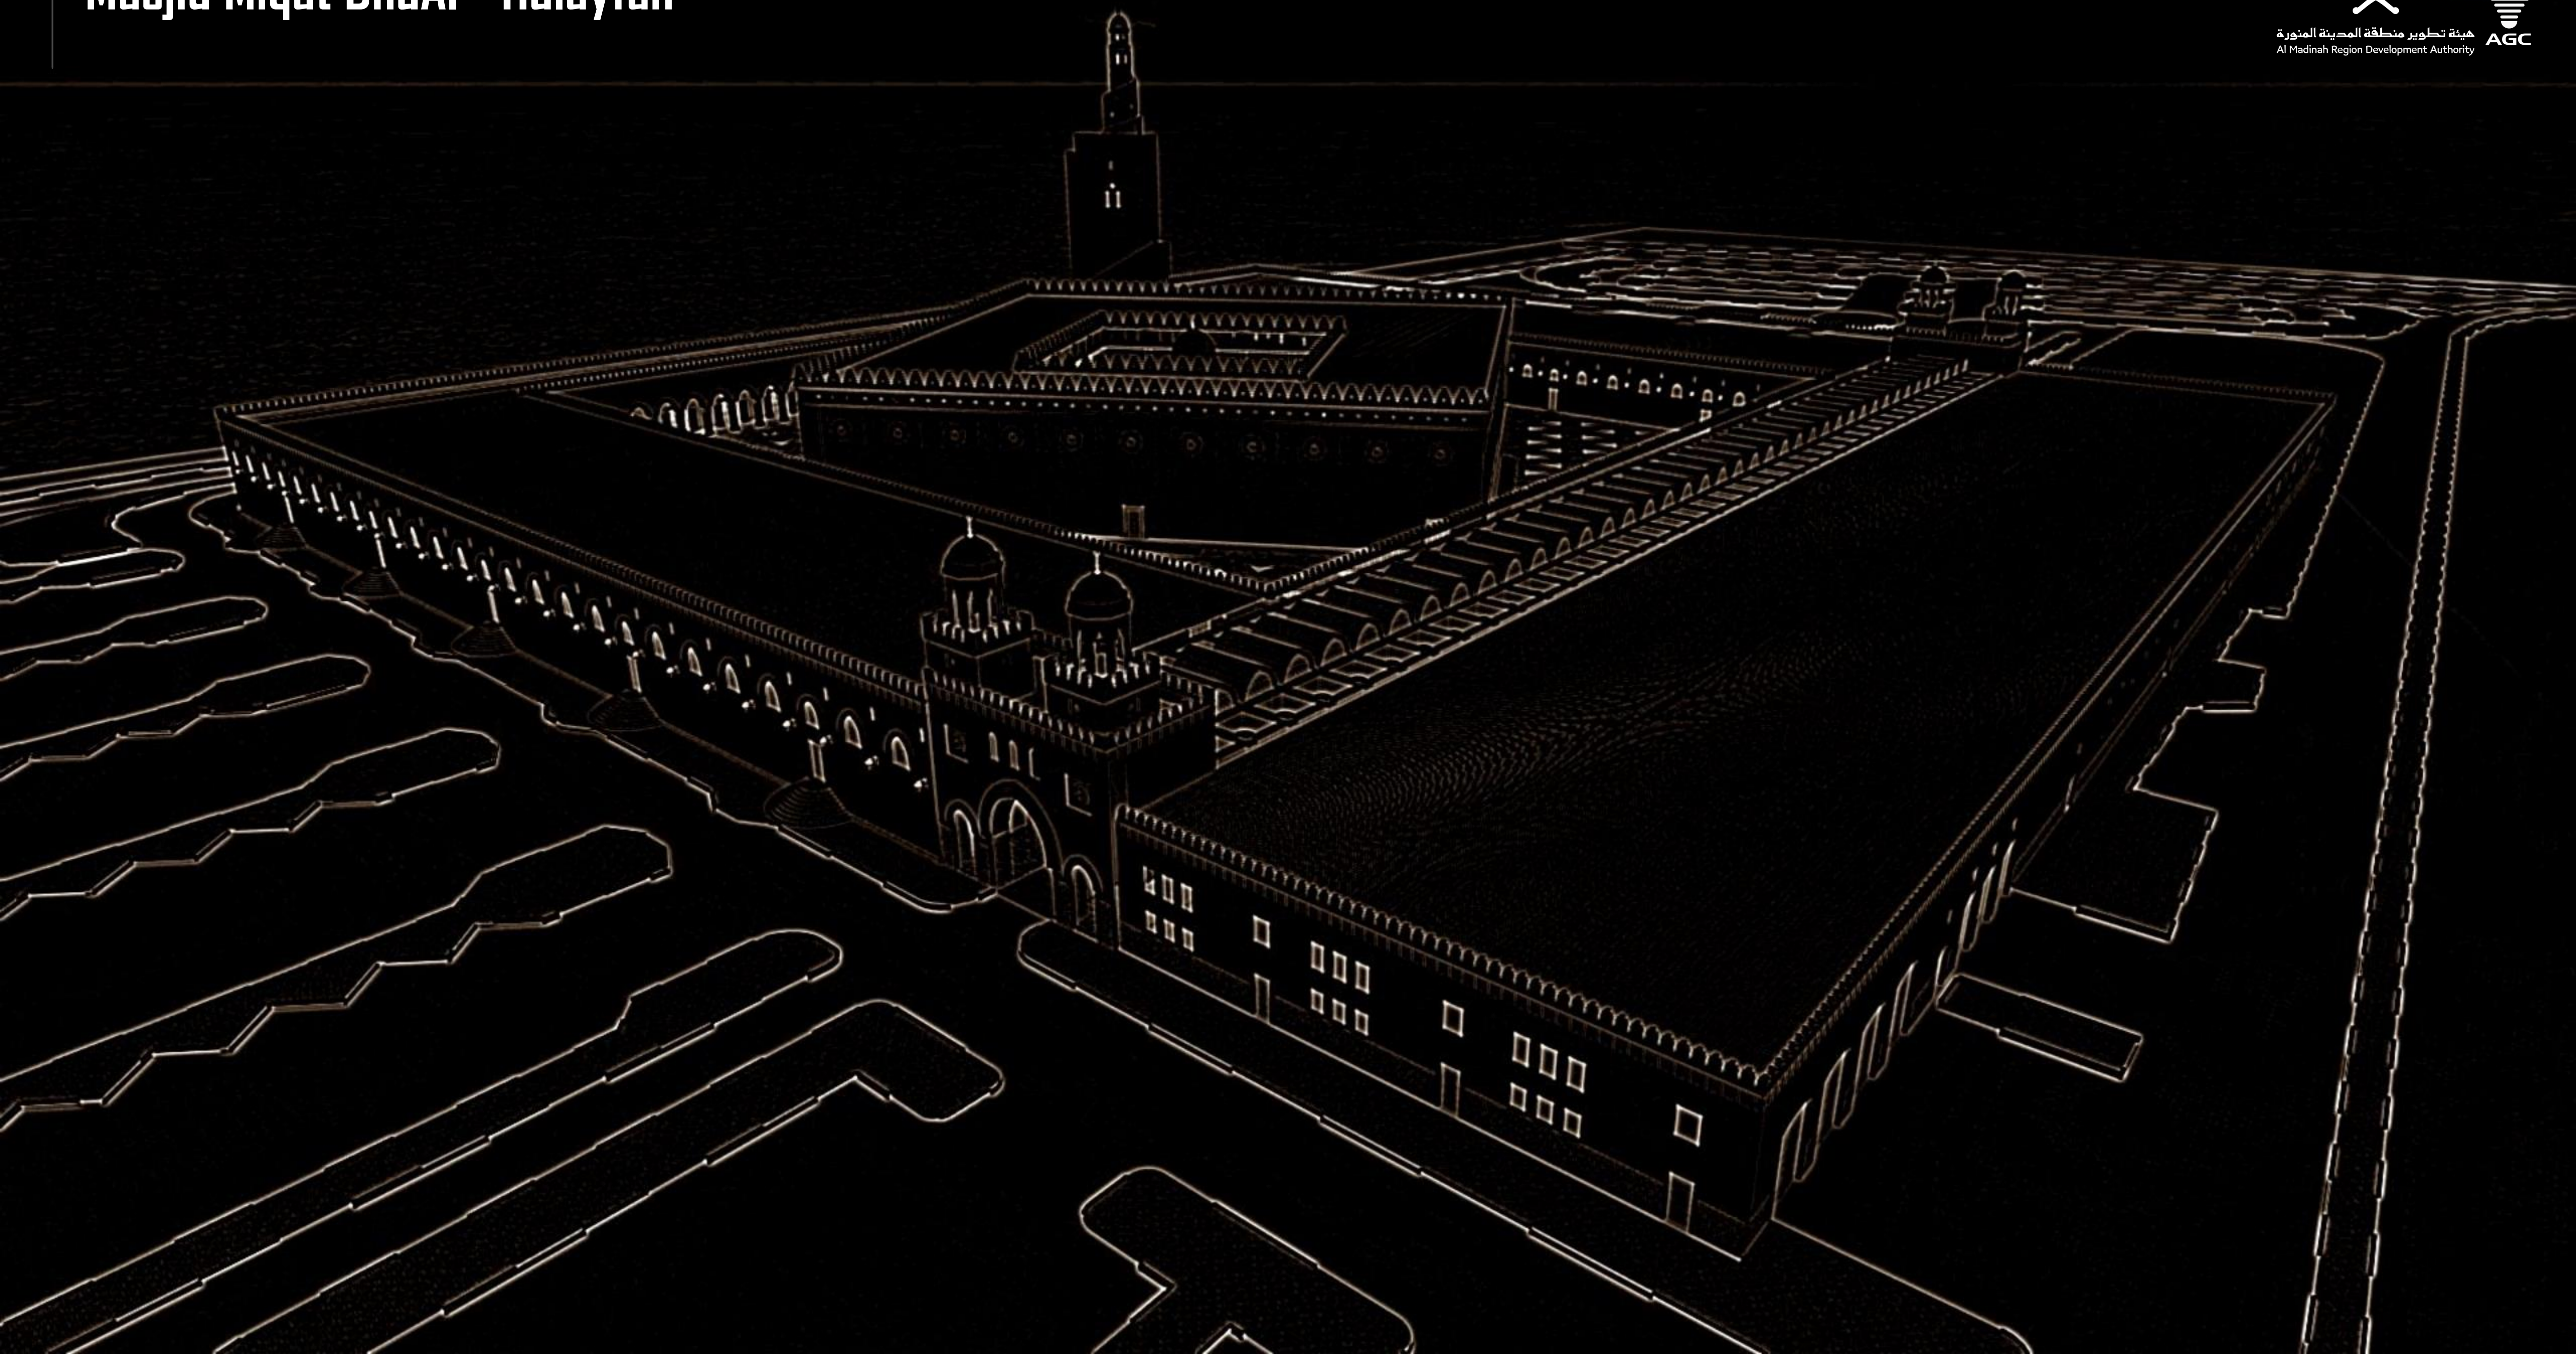

Masjid Miqat DhuAl - Hulayfah

هيئة تطوير منطقة المدينة المنورة
Al Madinah Region Development Authority