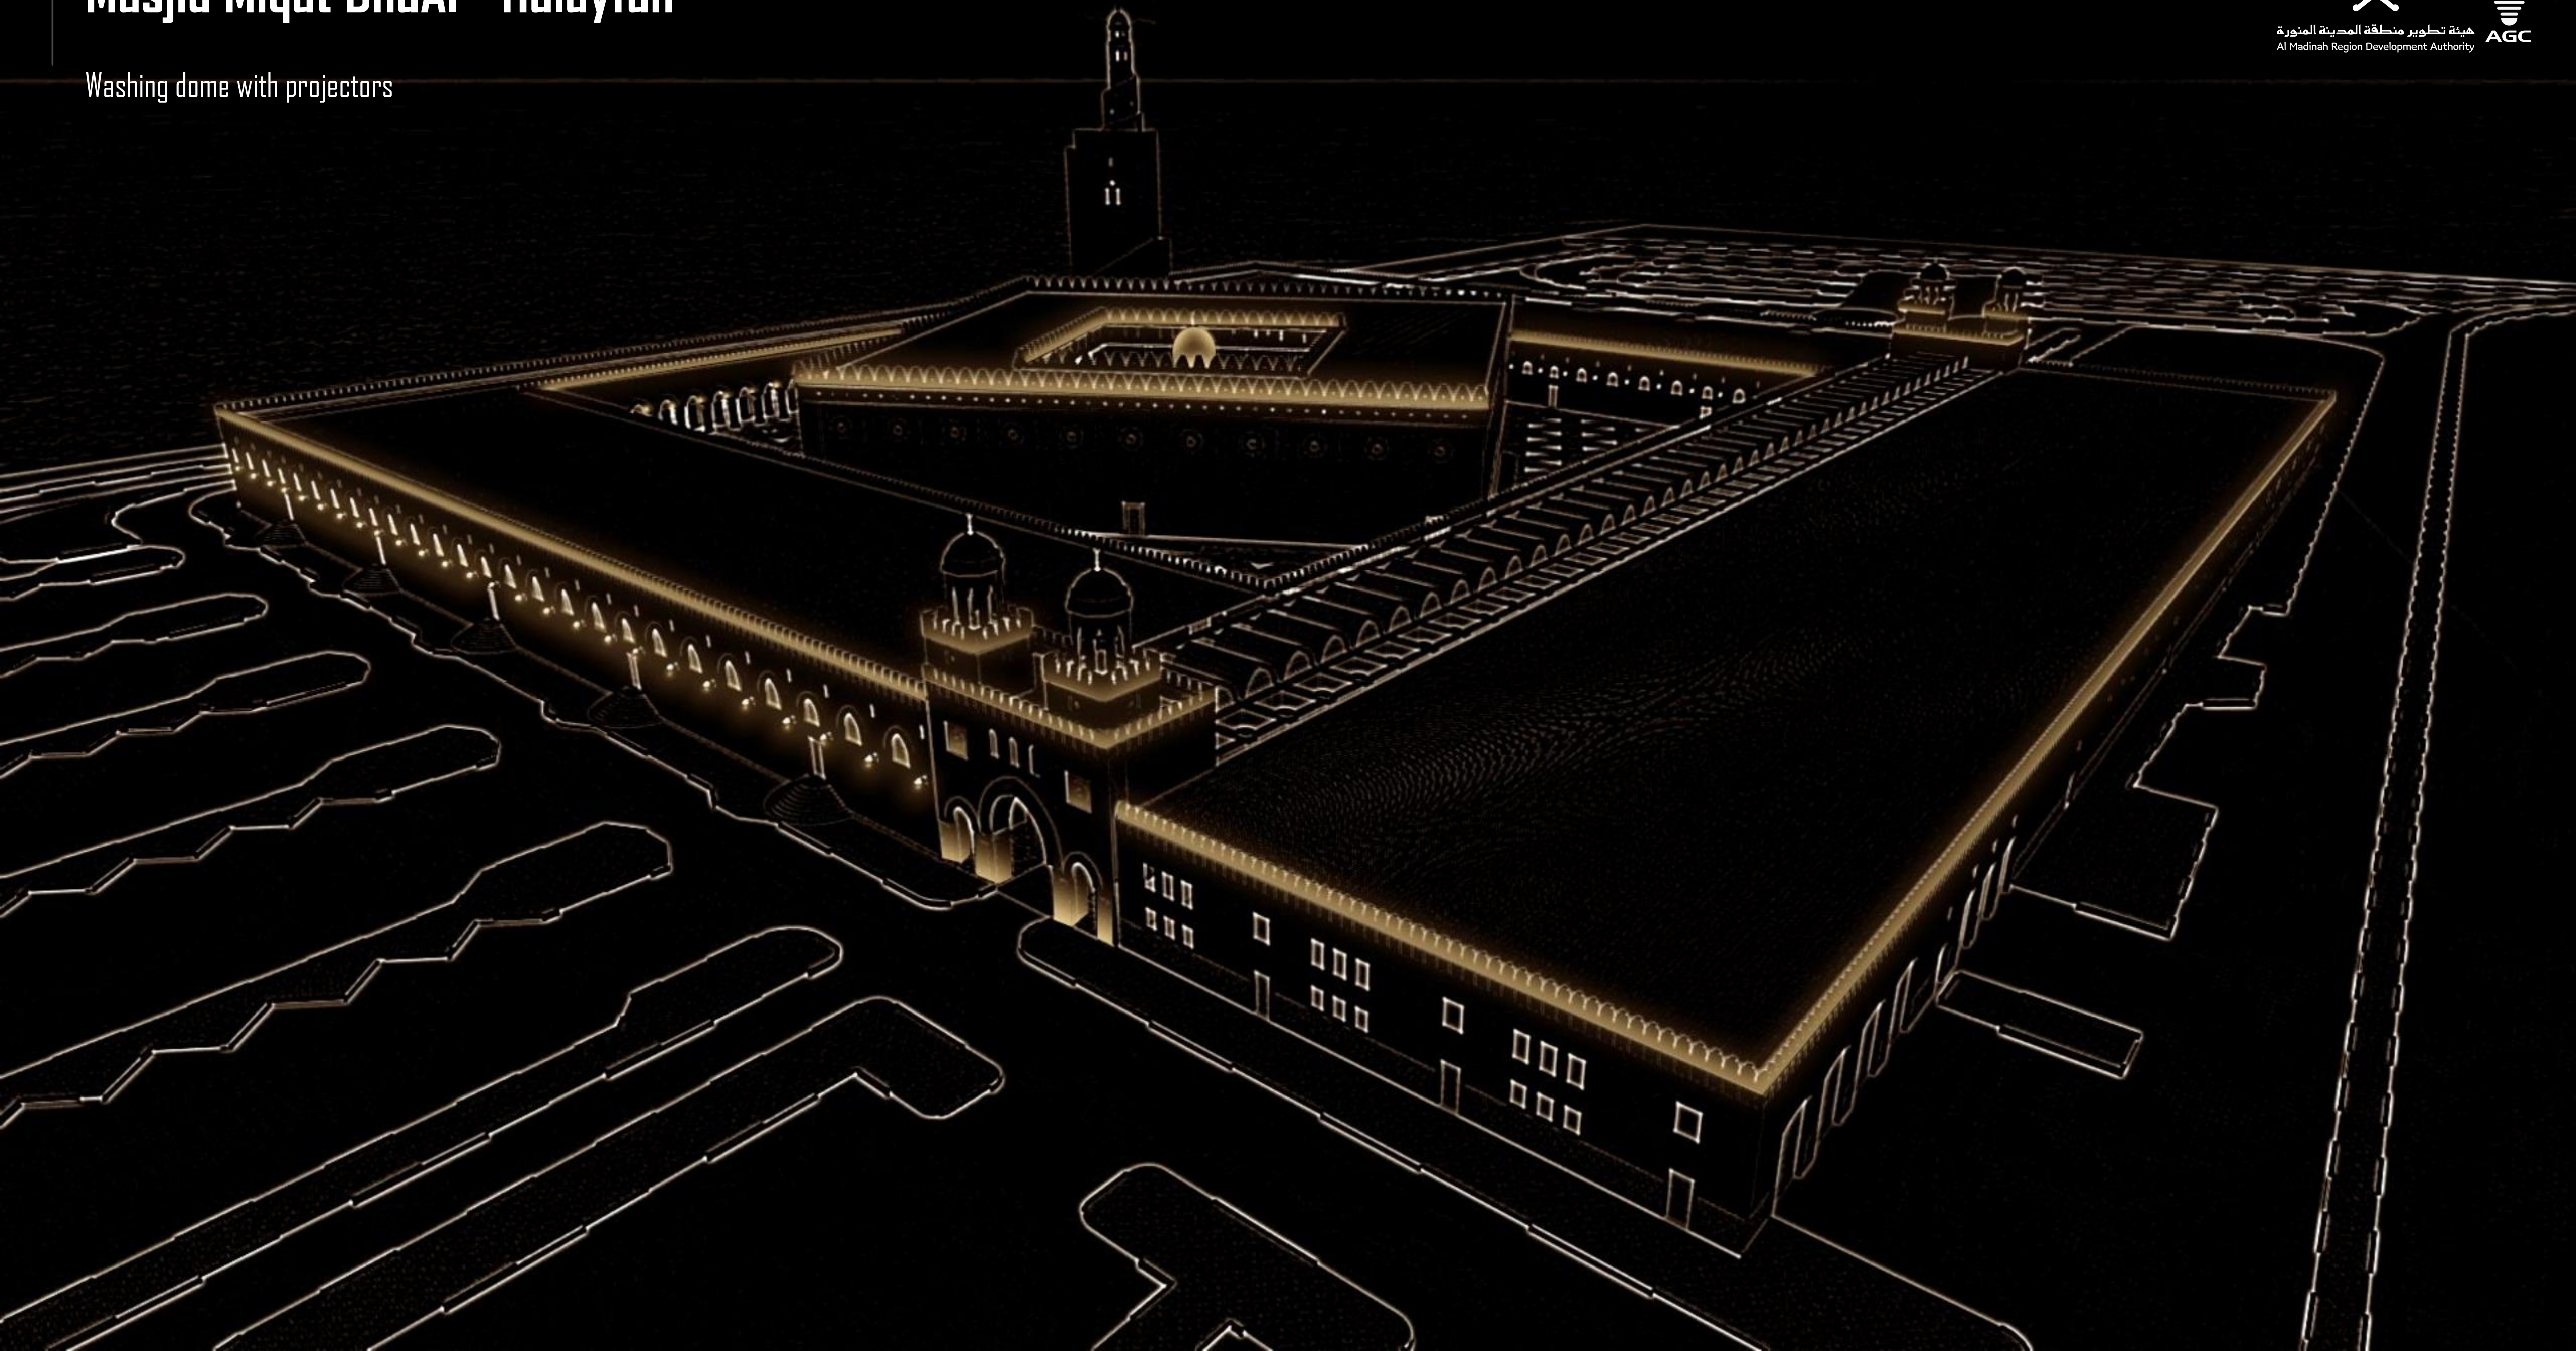

# Masjid Miqat DhuAl - Hulayfah

Highlight the crenellations by linear light looking upward

هيئة تطوير منطقة المدينة المنورة  
Al Madinah Region Development Authority

AGC

# Masjid Miqat DhuAl - Hulayfah

Washing dome with projectors