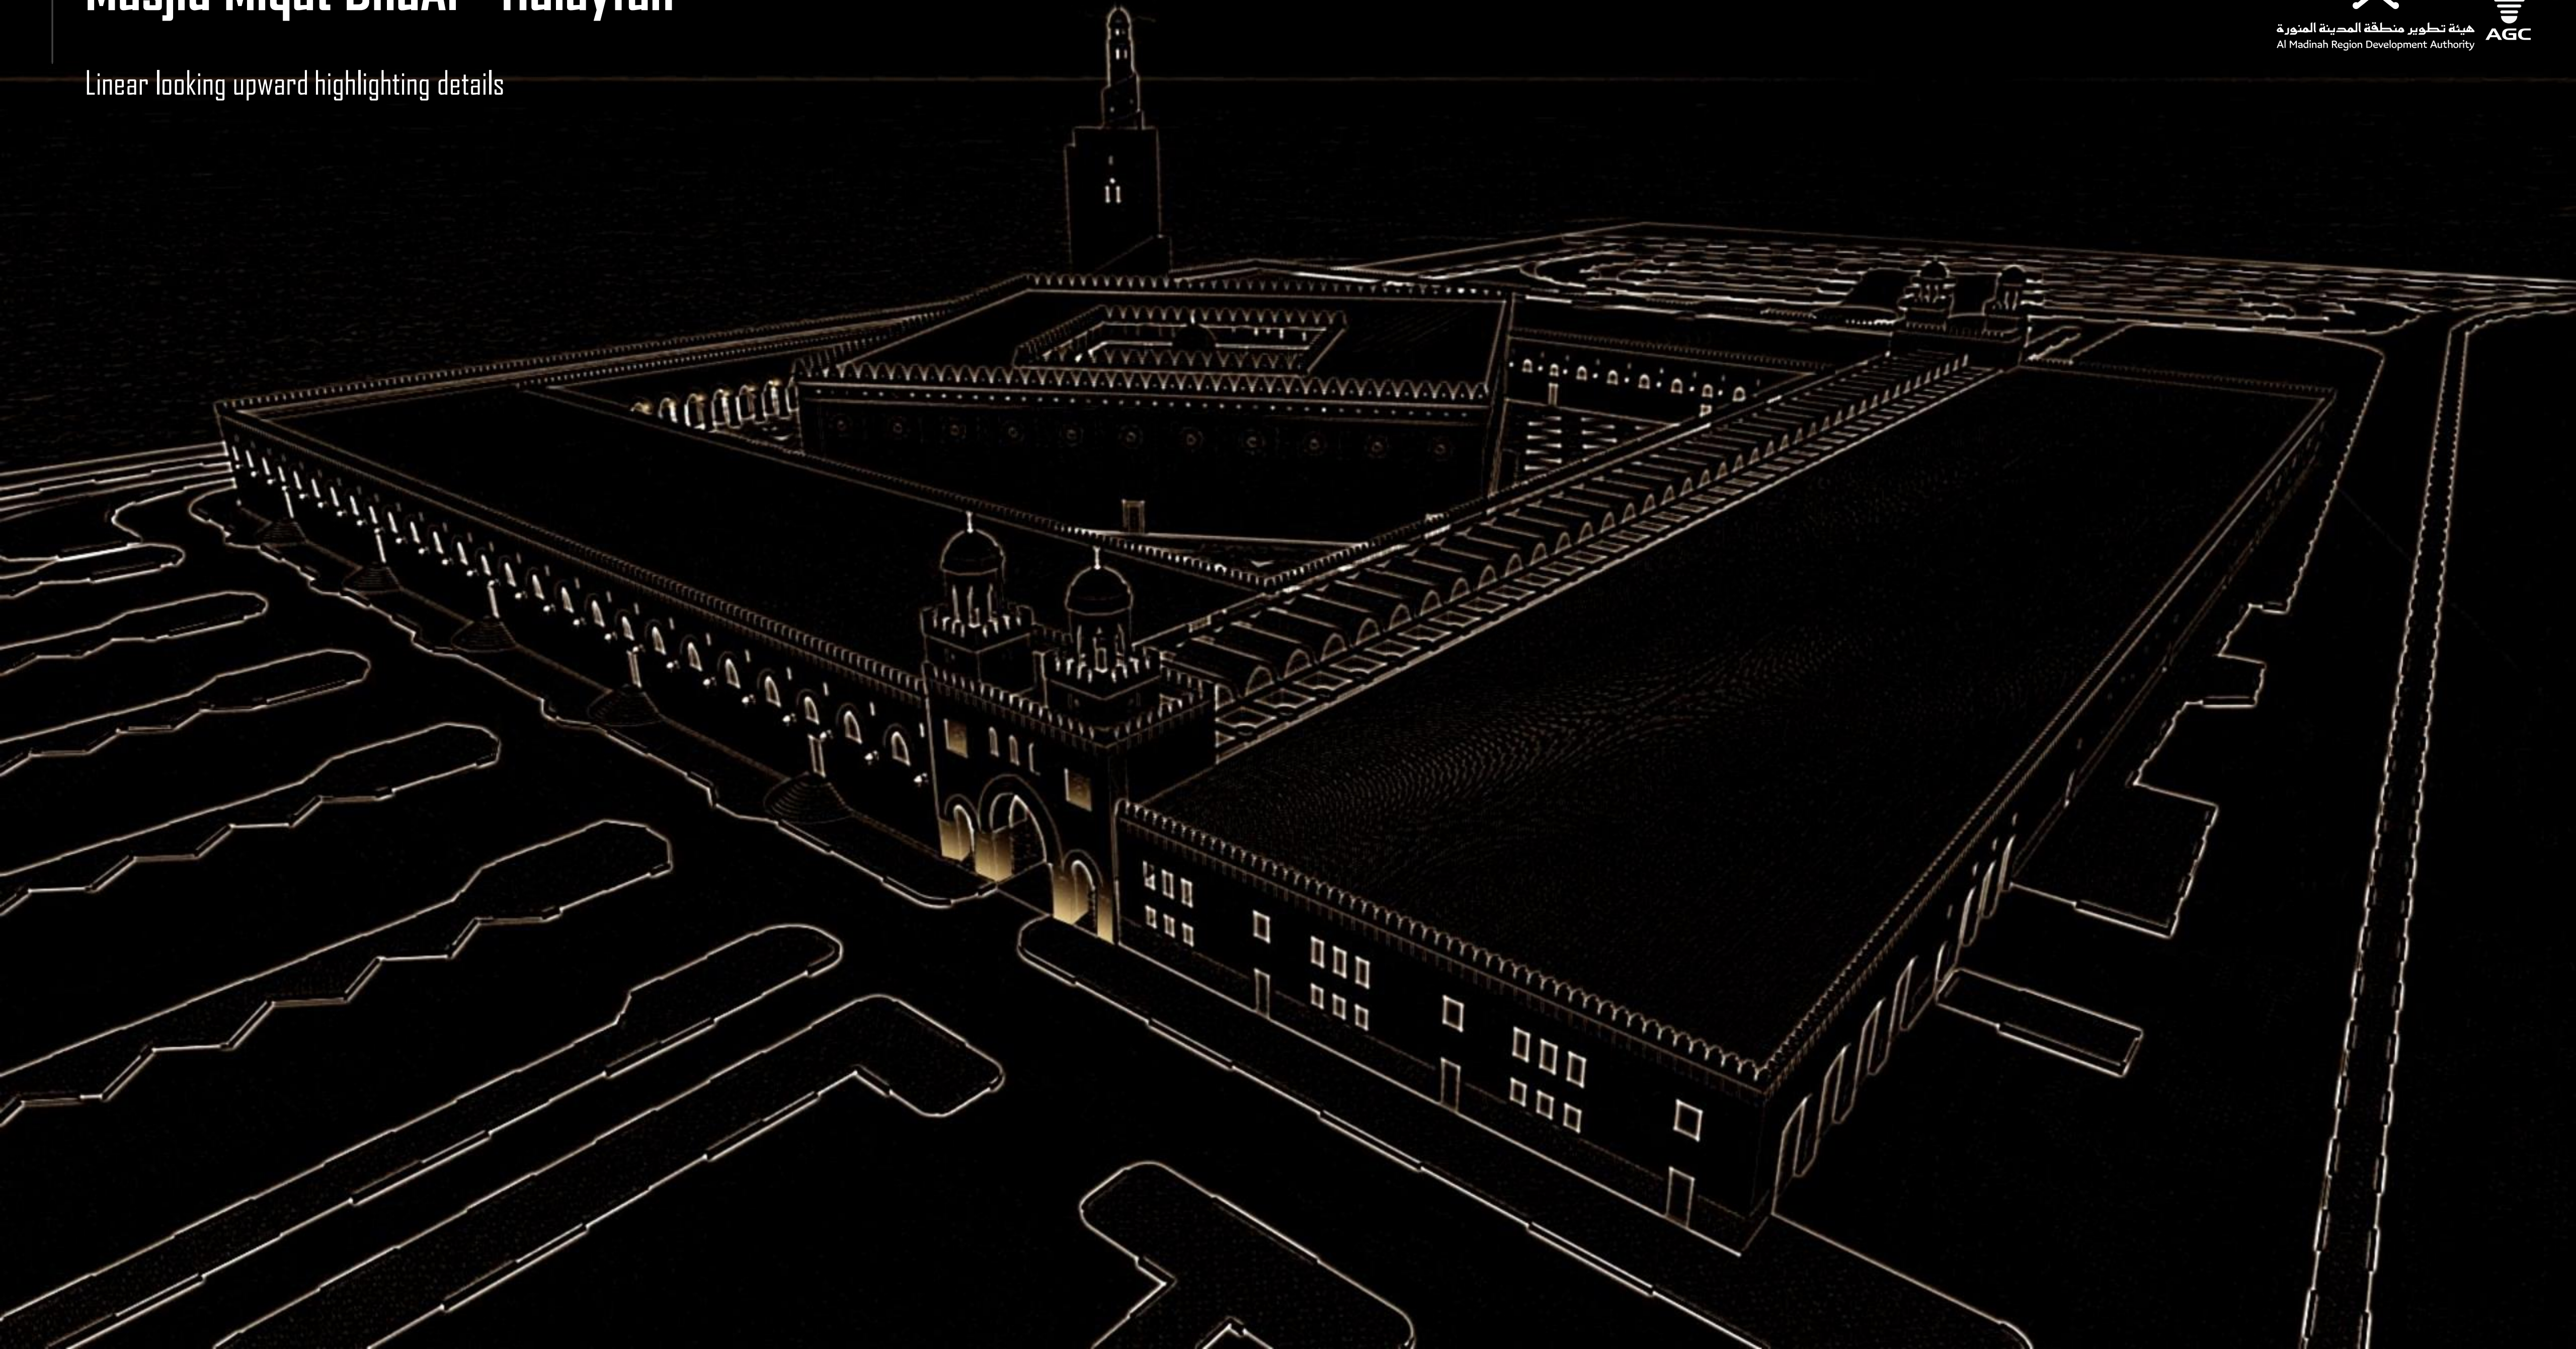

Masjid Miqat DhuAl - Hulayfah

Linear looking upward highlighting details

هيئة تطوير منطقة المدينة المنورة
Al Madinah Region Development Authority

AGC