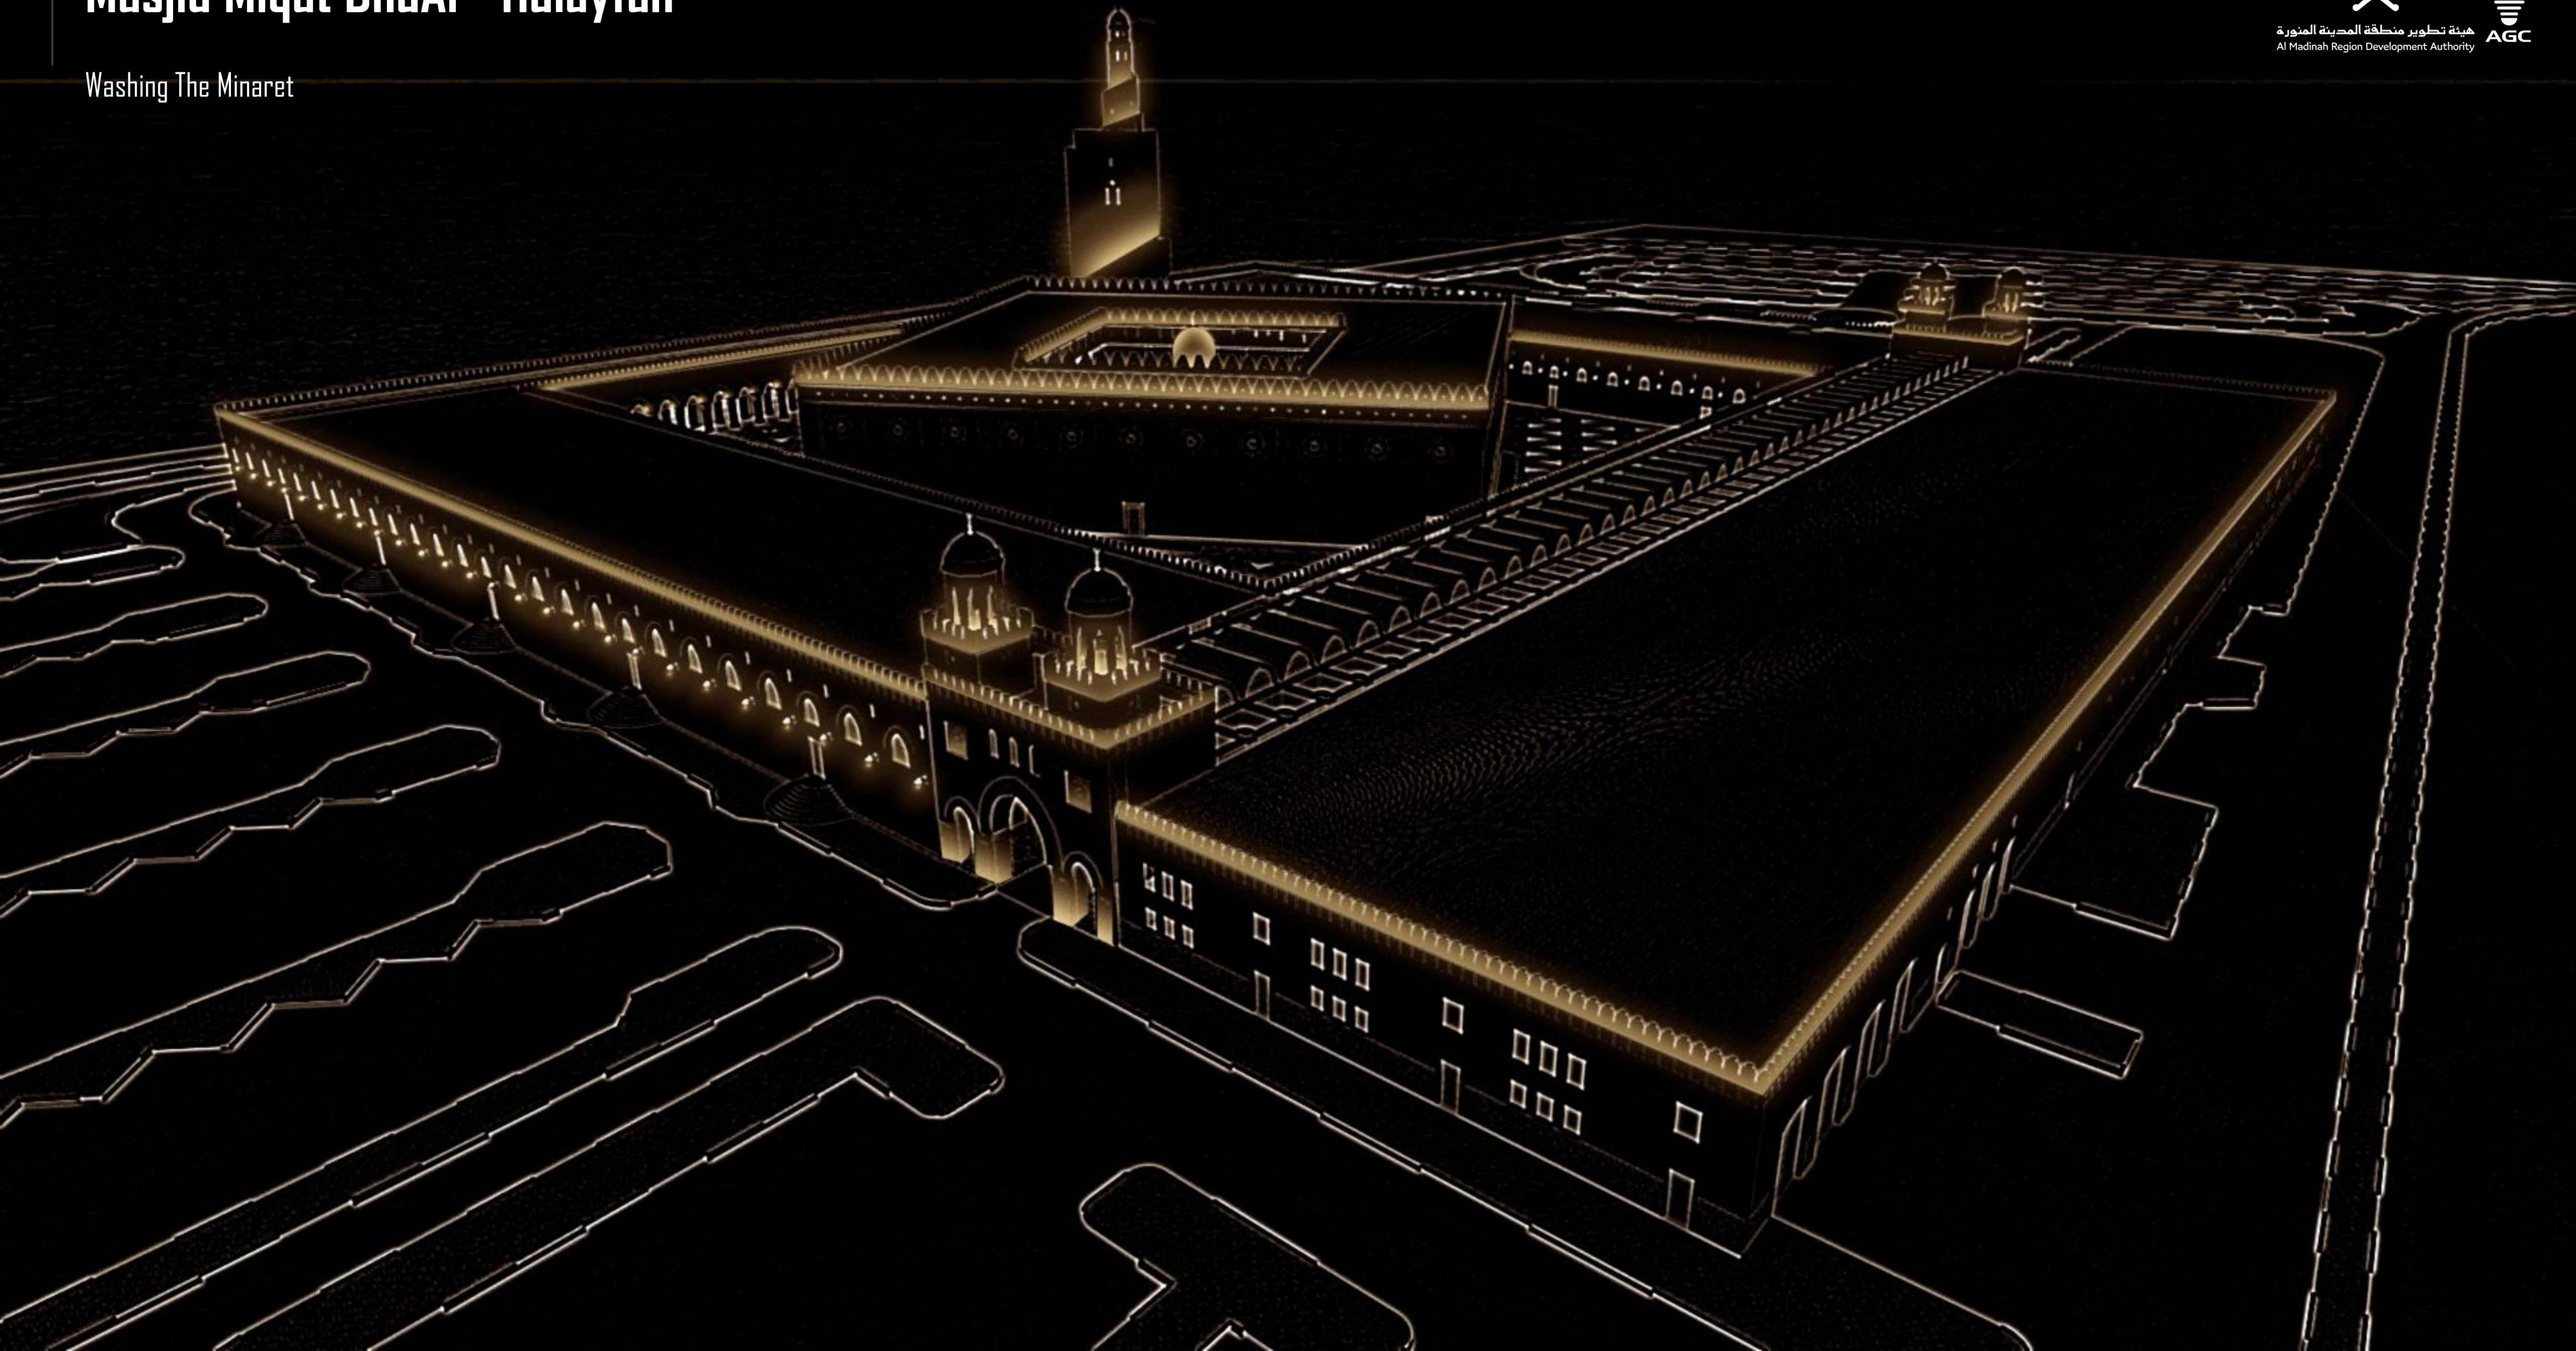

Masjid Miqat DhuAl - Hulayfah

Washing The Minaret

هيئة تطوير منطقة المدينة المنورة
Al Madinah Region Development Authority

AGC